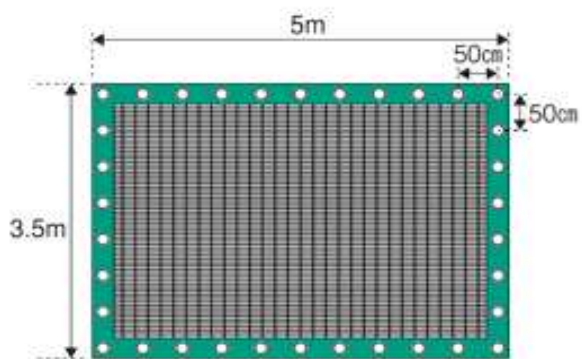

遮光ネット 3.5×5m

四辺パイピング加工 & ハトメ穴付！

- ・強い日射しを柔らかくします。
- ・生地は風が通り易くなっています。
- ・外周をターポリンで補強しています。

商品仕様

- 材質 / ポリエチレン
- ハトメ間隔 50 cm