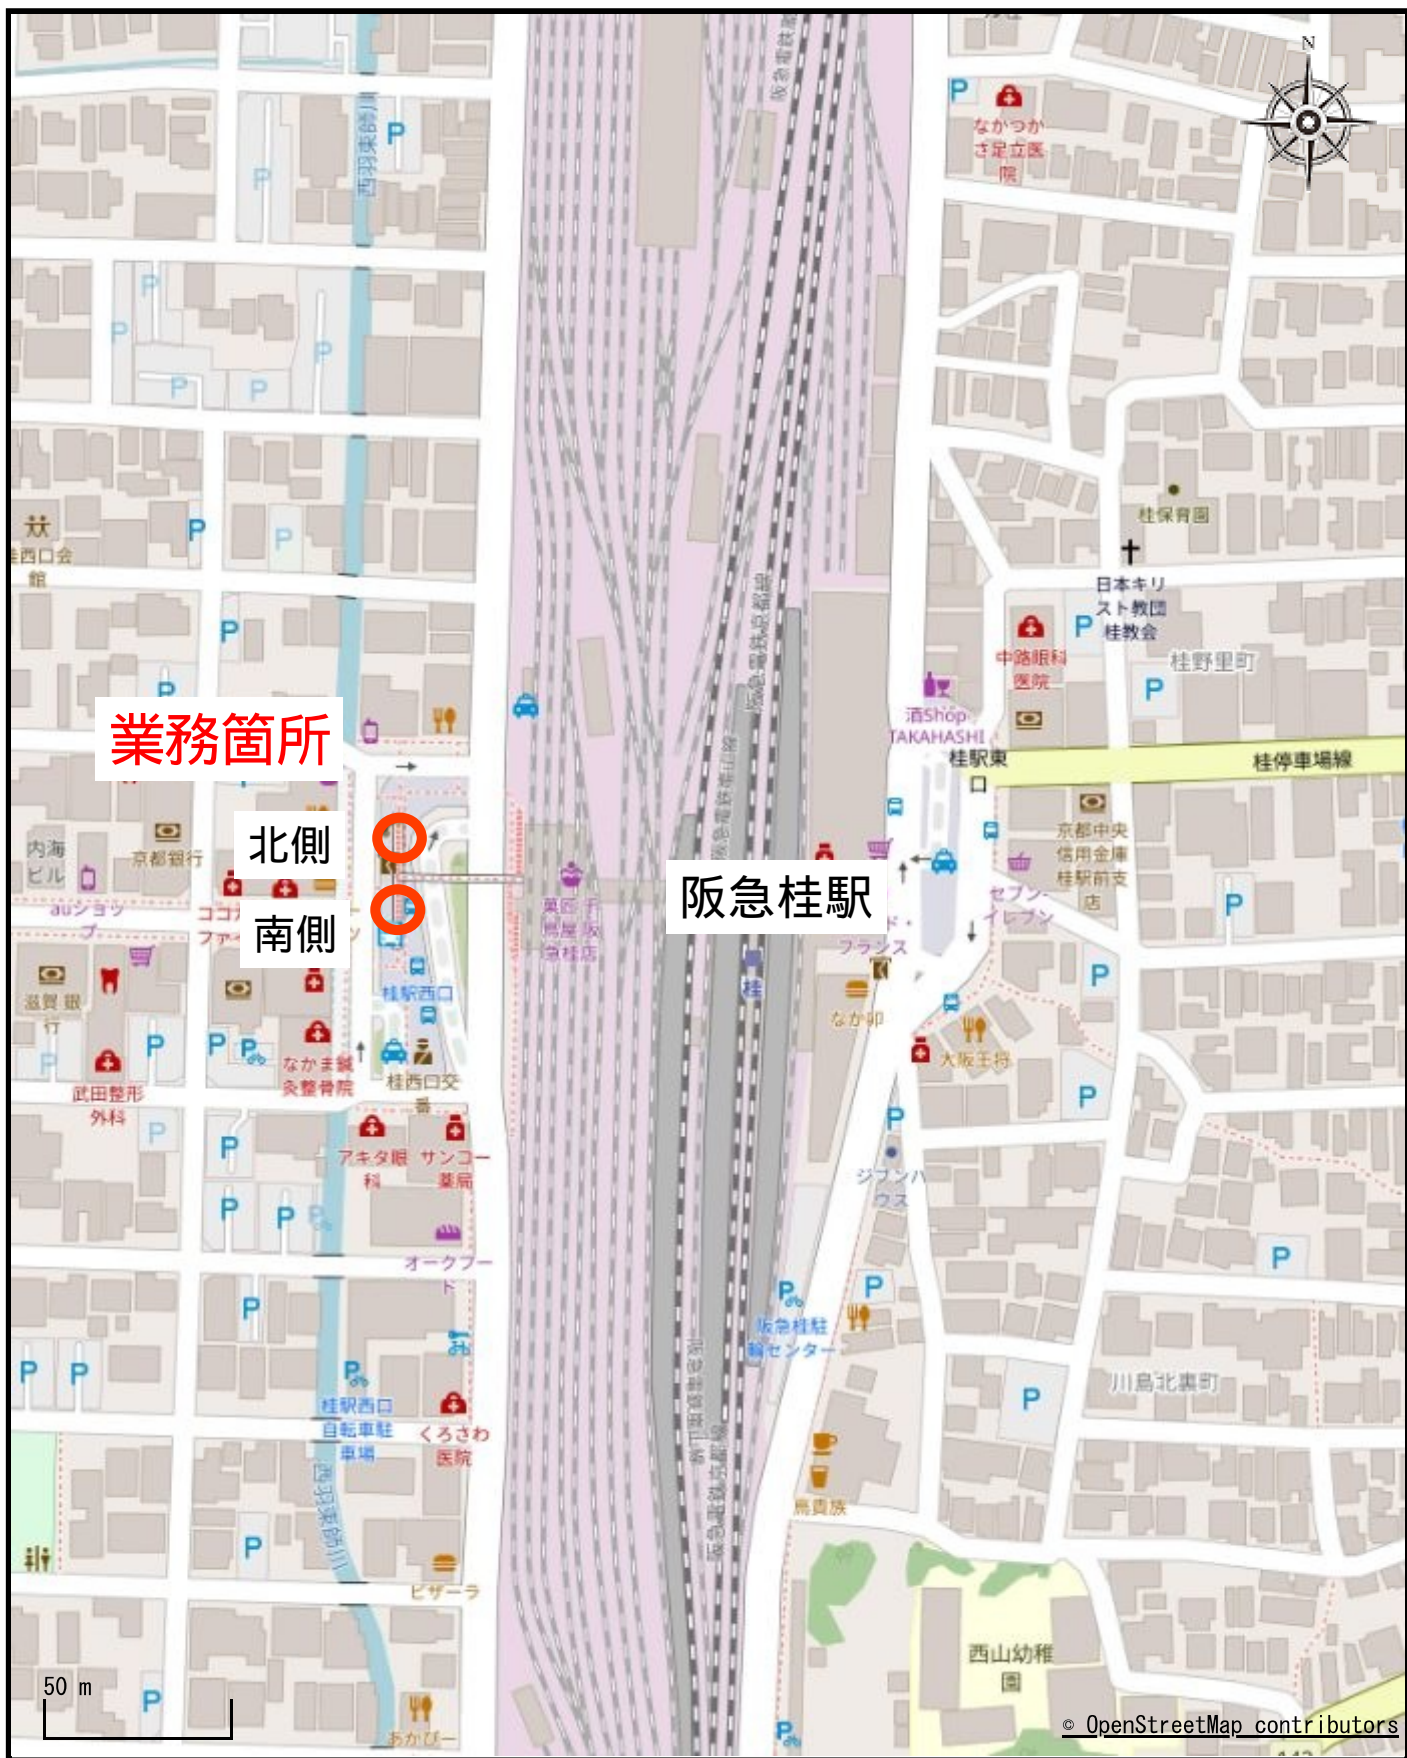

箇所図

南側

腐食・欠損した格子の交換（三辺、計23本程度）

3本

11本

9本

入らないください 入らないください 入らないください 入らないください

門扉の交換・修繕

北側

腐食・欠損した格子の交換（3本程度）