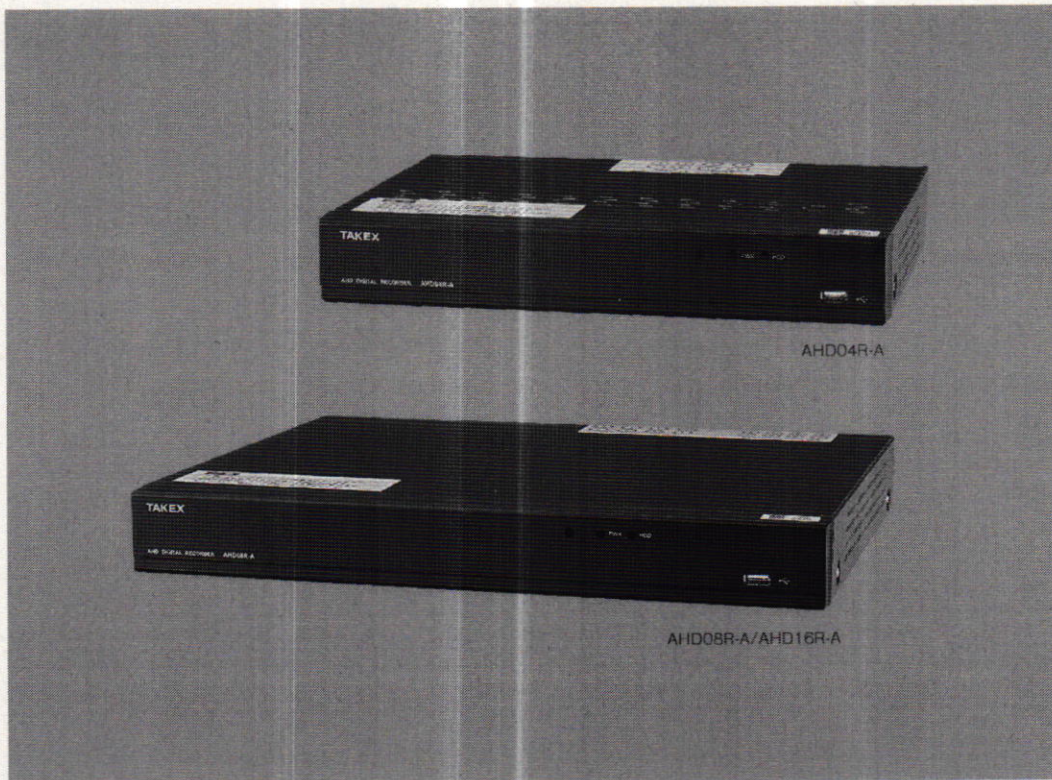

AHDデジタルレコーダー

AHD04R-A AHD08R-A AHD16R-A

AHD・アナログ・IPカメラ入力対応ハイブリッドデジタルレコーダー！
ネットワーク機能搭載でPC・スマートフォン・タブレットにて遠隔監視が可能！

大記録容量のHDD搭載

AHD04R-A：2TBの大記録容量ハードディスクドライブの標準搭載により長時間の映像記録が可能です。

AHD08R-A：4TBの大記録容量ハードディスクドライブの標準搭載により長時間の映像記録が可能です。さらに、別売ハードディスク1台を内部に増設することができます。

AHD16R-A：4TBの大記録容量ハードディスクドライブの標準搭載により長時間の映像記録が可能です。さらに、別売ハードディスク1台を内部に増設することができます。

ハイブリッド対応

AHD・アナログカメラ・IPカメラの映像を映し出すことが可能です。

[IPカメラ対象機種]

NHC-IR22V、NOC-IR22V、NCC-IR22V、NBC-DN22V、NPTZ-2210V、NPTZ-2310V、NHC-IR22T、NOC-IR22T、NCC-IR22T、NBC-DN20S

高画質・高精細デジタル記録

H.265画像圧縮方式を採用。高画質デジタル記録により、繰り返し録画・再生しても画像の劣化はありません。

プログラム録画機能を搭載

カメラ毎に画像サイズ、記録レート、画質、音声、記録時間、アラーム録画が個別設定できる、週間タイマープログラム録画機能を搭載しています。

簡単設定

付属のマウス・リモコンを使用することで、各種設定、日時検索が容易に行えます。

見たいシーンを素早く検索・再生

日時検索、カレンダー検索、イベント検索の3タイプの検索モードにより、見たい画像を素早く検索再生できます。

専用ビューアソフト付属(TrueEyes-Lite)

専用ビューアソフトをPCにインストールすることにより、複数のレコーダーに接続されている64台までのカメラを表示できます。

※P2P接続の場合は、登録できるレコーダーが15台に制限されます。

スマートフォンに対応

専用アプリケーションを入れることにより、ライブ映像と再生映像の確認ができます。