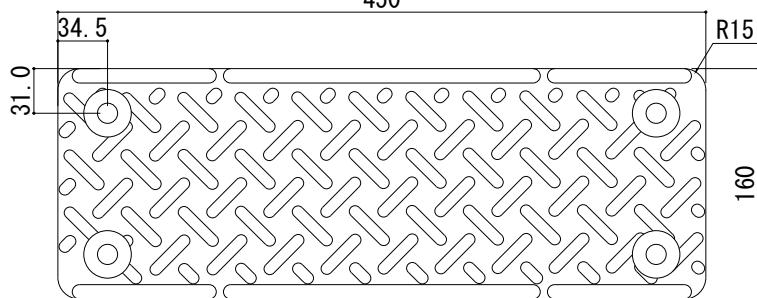

仕様

ブランコ座板

※金具類はステンレス製とする

上面
450

裏面
450