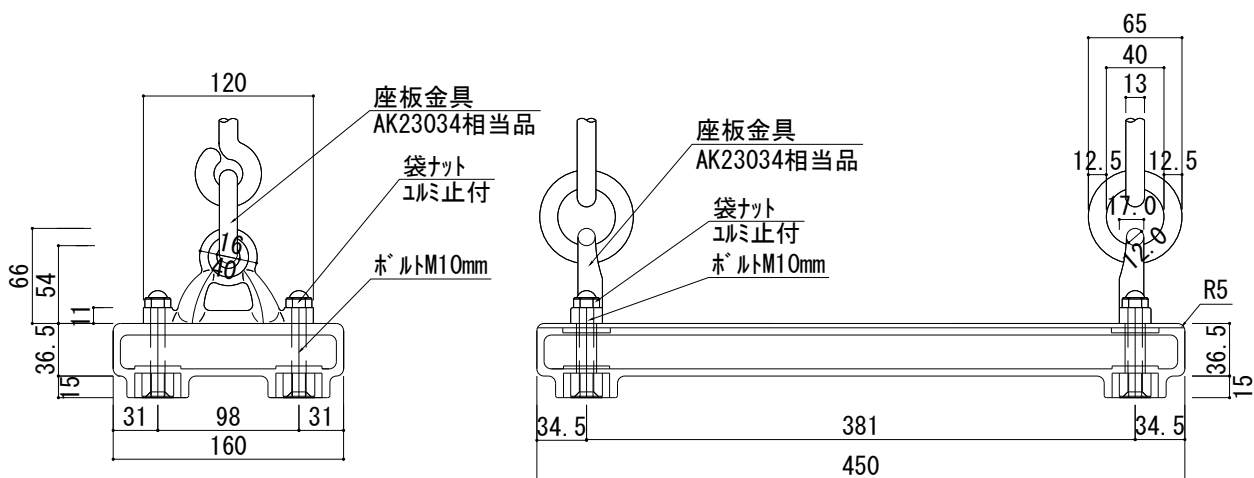

仕様

ブランコ座板

※金具類はステンレス製とする

上面
450

裏面
450