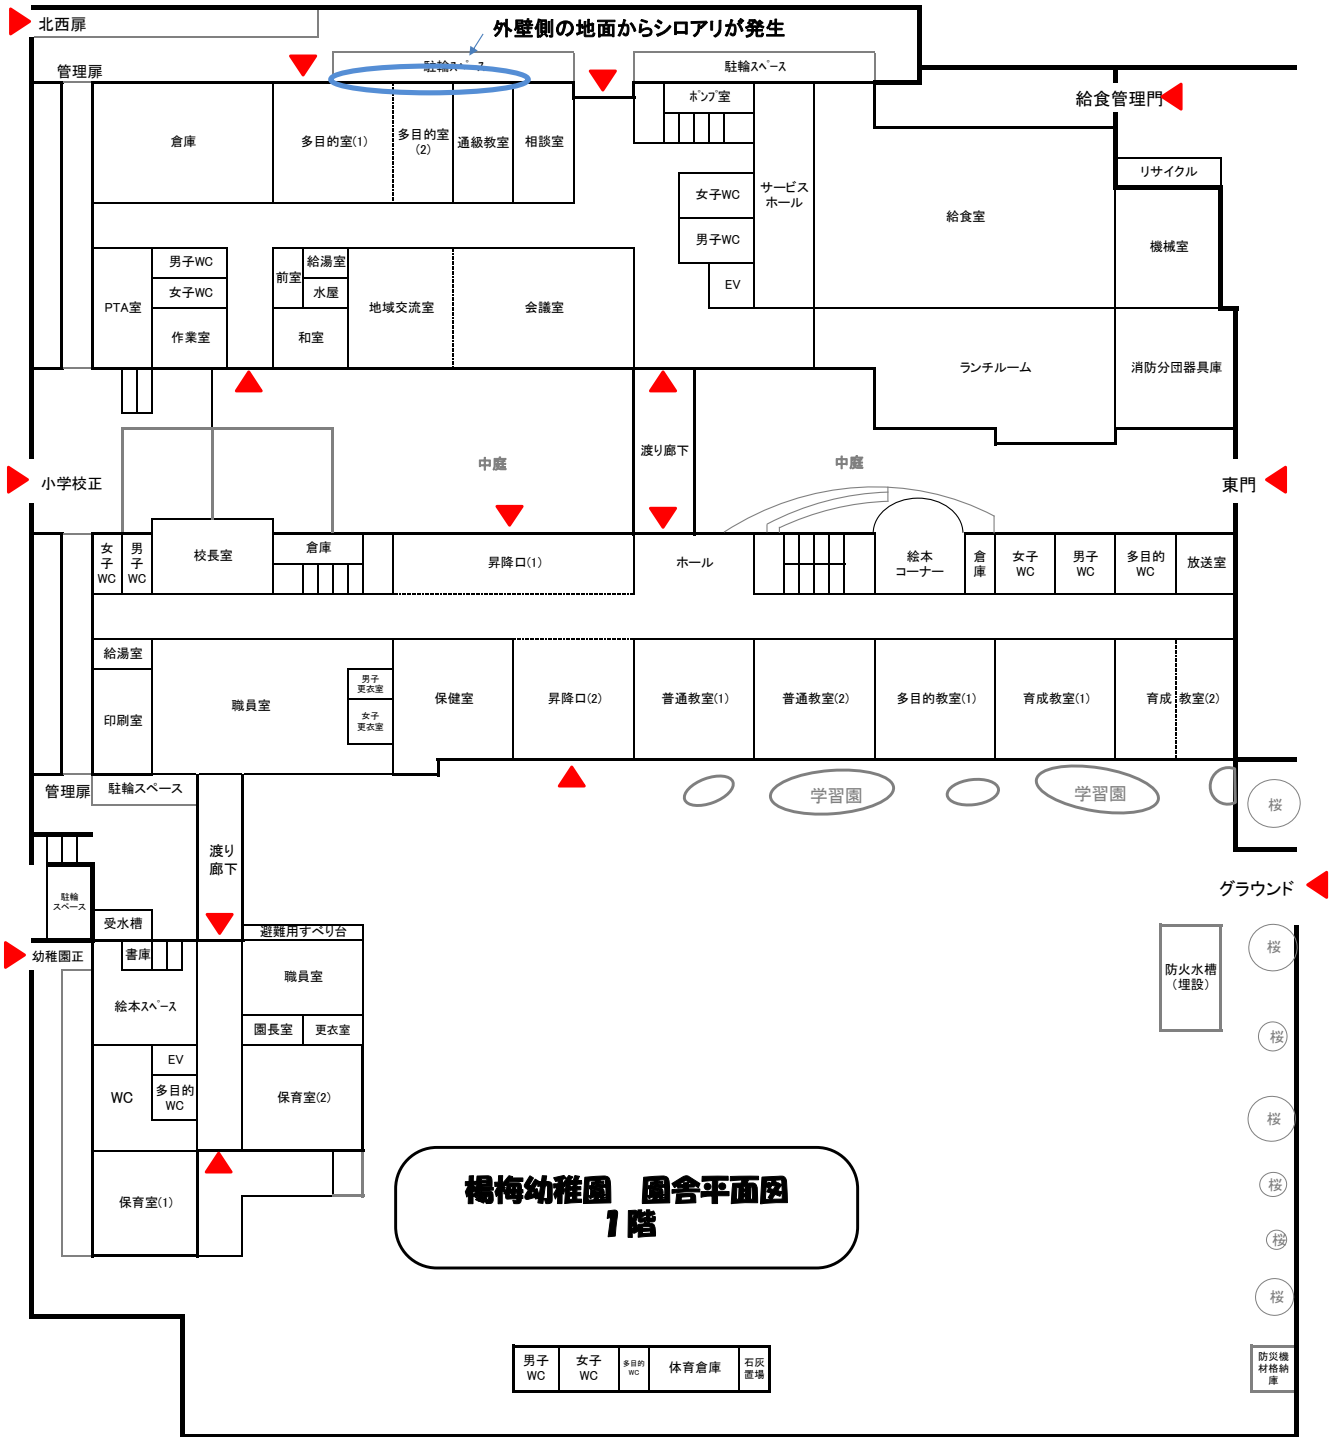

下京雅小学校・楊梅幼稚園 配置図

下京雅小学校 校舎平面図 1階

楊梅幼稚園 園舎平面図 1階