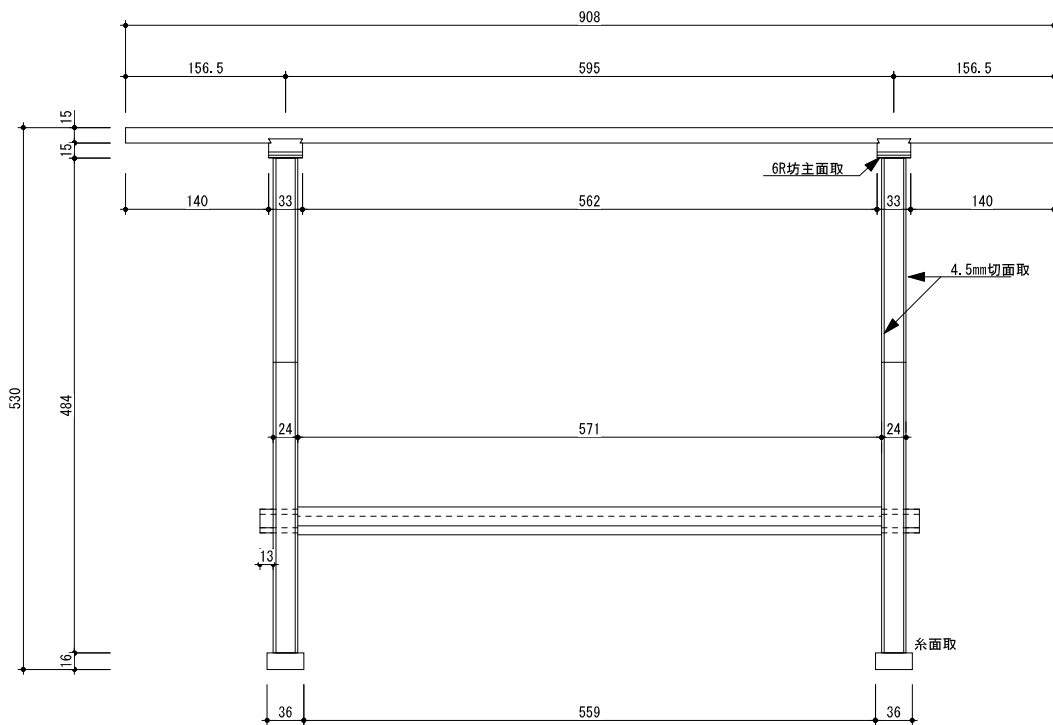

### 立礼机【縮尺 S=1:5】

栓板 目無垢材 本漆又は合成樹脂塗料仕上  
 天板 表面 真塗  
 天板 裏面 サテンマット仕上  
 脚 目はじき塗  
 下地・中塗 本漆又は合成樹脂塗料  
 上塗 本漆又は合成樹脂塗料 黒半艶

### 立礼椅子【縮尺 S=1:5】

柱板 目無垢材 本漆又は合成樹脂塗料仕上  
 天板表面 真塗  
 天板裏面 サテンマット仕上  
 脚 目はじき塗  
 下地・中塗 本漆又は合成樹脂塗料  
 上塗 本漆又は合成樹脂塗料 黒半艶