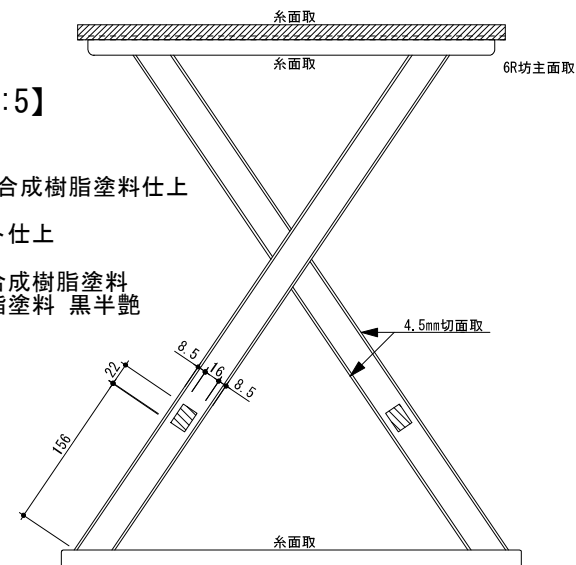

### 立礼机【縮尺 S=1:5】

栓板 目無垢材 本漆又は合成樹脂塗料仕上  
 天板 表面 真塗  
 天板 裏面 サテンマット仕上  
 脚 目はじき塗  
 下地・中塗 本漆又は合成樹脂塗料  
 上塗 本漆又は合成樹脂塗料 黒半艶

### 立礼椅子【縮尺 S=1:5】

柱板 目無垢材 本漆又は合成樹脂塗料仕上  
 天板表面 真塗  
 天板裏面 サテンマット仕上  
 脚 目はじき塗  
 下地・中塗 本漆又は合成樹脂塗料  
 上塗 本漆又は合成樹脂塗料 黒半艶