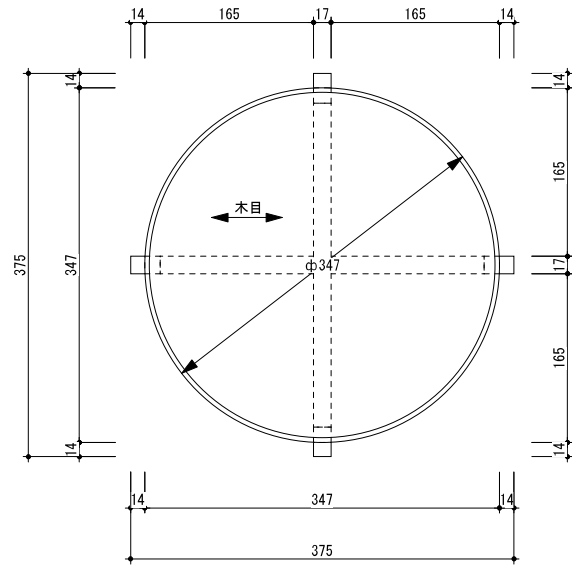

### 立礼机【縮尺 S=1:5】

栓板 目無垢材 本漆又は合成樹脂塗料仕上  
 天板 表面 真塗  
 天板 裏面 サテンマット仕上  
 脚 目はじき塗  
 下地・中塗 本漆又は合成樹脂塗料  
 上塗 本漆又は合成樹脂塗料 黒半艶

### 立礼椅子【縮尺 S=1:5】

柱板 目無垢材 本漆又は合成樹脂塗料仕上  
 天板表面 真塗  
 天板裏面 サテンマット仕上  
 脚 目はじき塗  
 下地・中塗 本漆又は合成樹脂塗料  
 上塗 本漆又は合成樹脂塗料 黒半艶