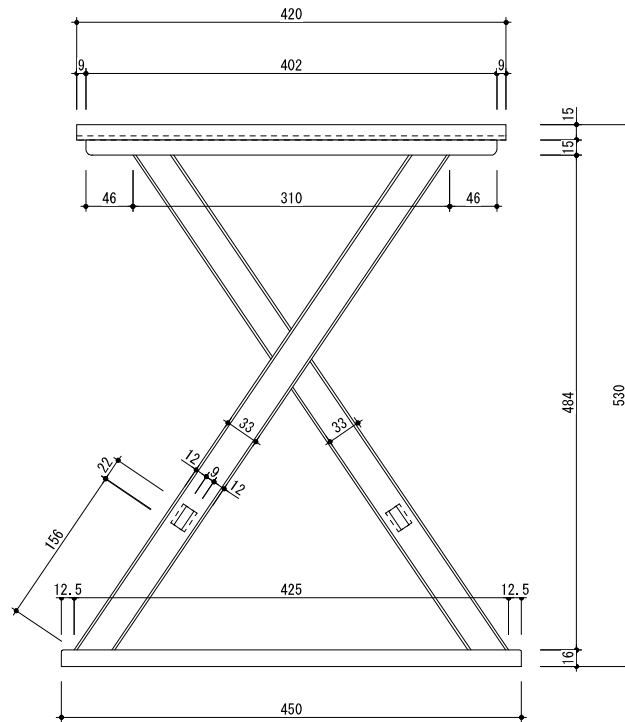

### 立礼机【縮尺 S=1:5】

栓板 目無垢材 本漆又は合成樹脂塗料仕上  
 天板 表面 真塗  
 天板 裏面 サテンマット仕上  
 脚 目はじき塗  
 下地・中塗 本漆又は合成樹脂塗料  
 上塗 本漆又は合成樹脂塗料 黒半艶

### 立礼椅子【縮尺 S=1:5】

柱板 目無垢材 本漆又は合成樹脂塗料仕上  
 天板表面 真塗  
 天板裏面 サテンマット仕上  
 脚 目はじき塗  
 下地・中塗 本漆又は合成樹脂塗料  
 上塗 本漆又は合成樹脂塗料 黒半艶