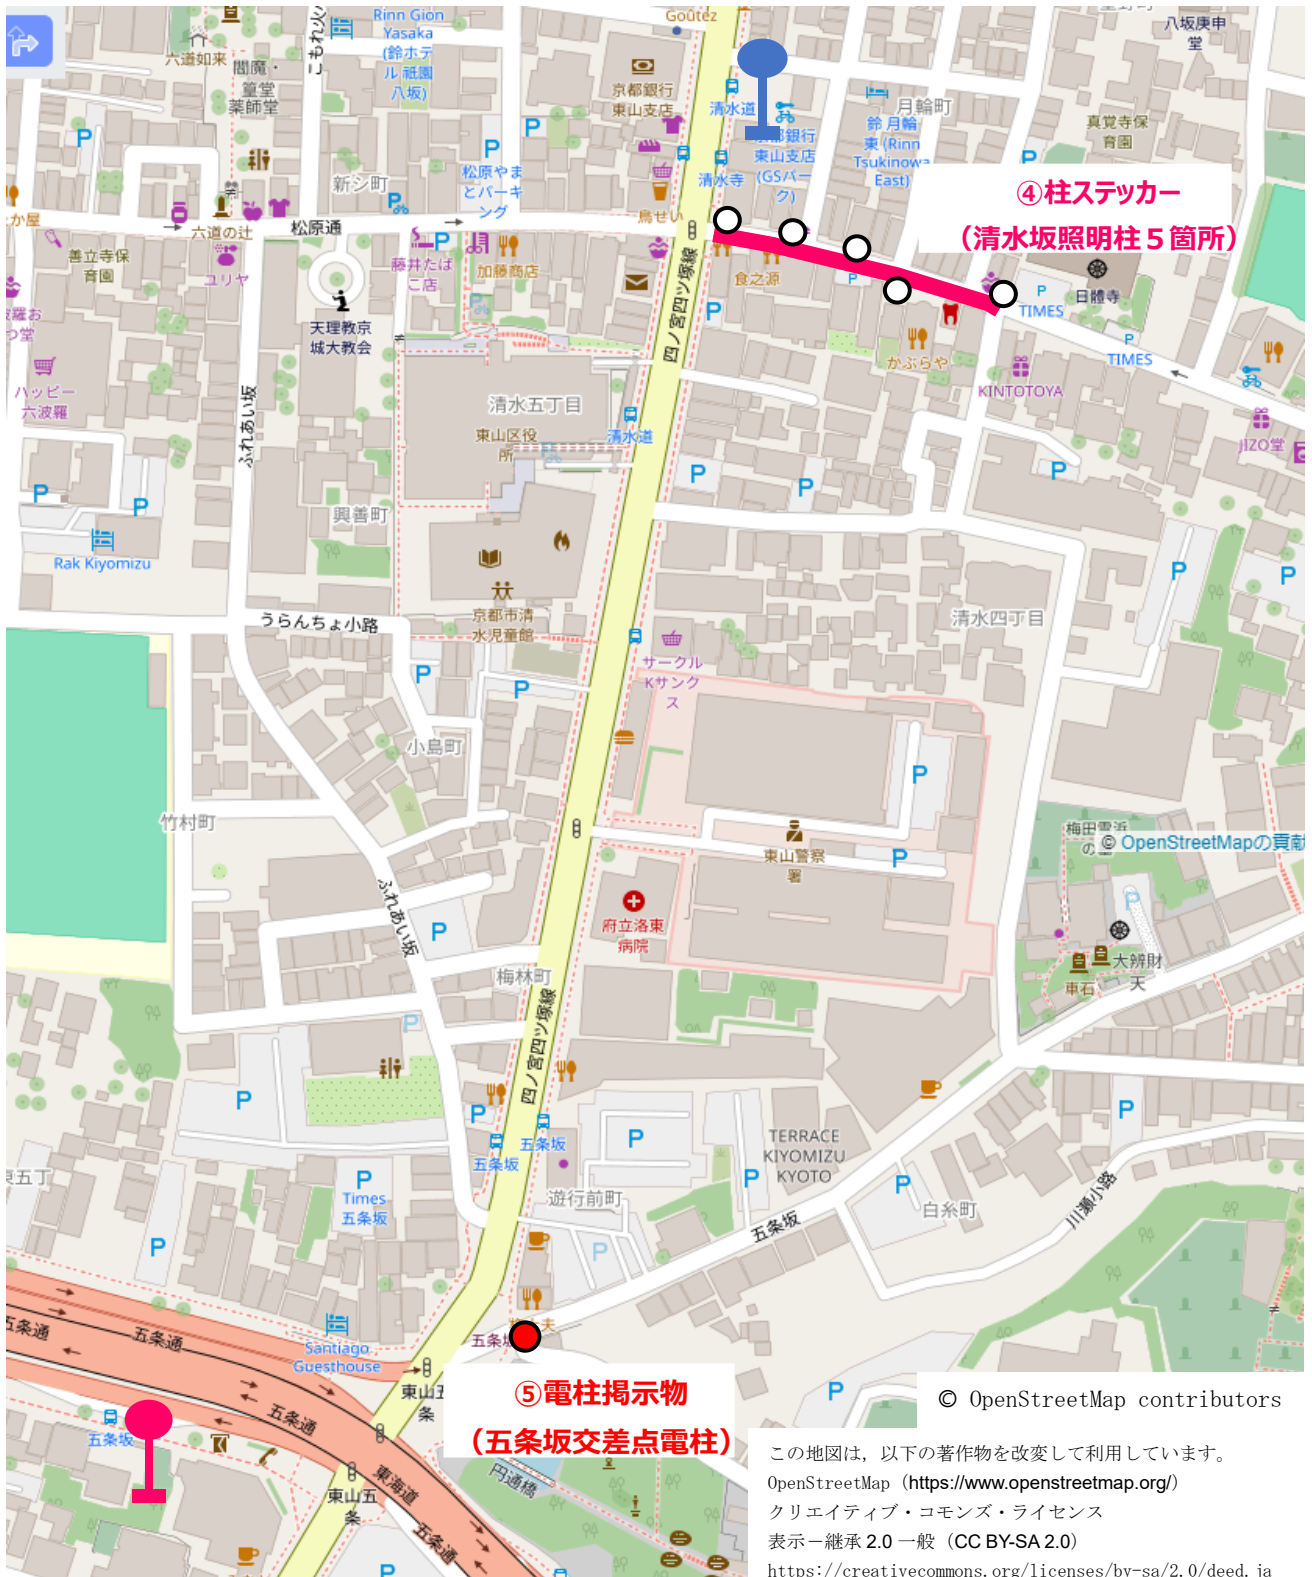

案内サイン設置箇所（清水坂・五条坂周辺）

清水道南行停留所

五条坂西行停留所

清水道・五条坂付近各誘導サイン