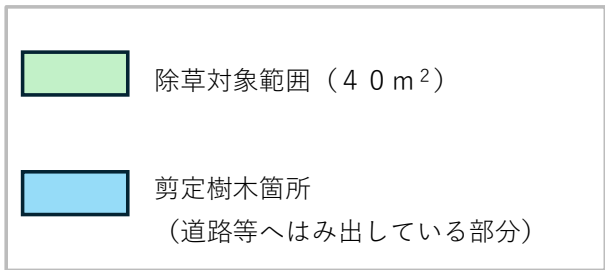

4

**①南側樹木**

・剪定箇所: サロン南側の市営住宅との間の道路にはみ出ている部分

**②西側樹木**

・剪定箇所: 西側道路にはみ出ている部分  
※道路の反対側に保育園駐車場があり、カーブミラーが設置されているが、枝葉がかかっているため、カーブミラーにかからないよう剪定してください。

**③北西側樹木**

・剪定箇所: 西側道路にはみ出ている部分

**④北側樹木**