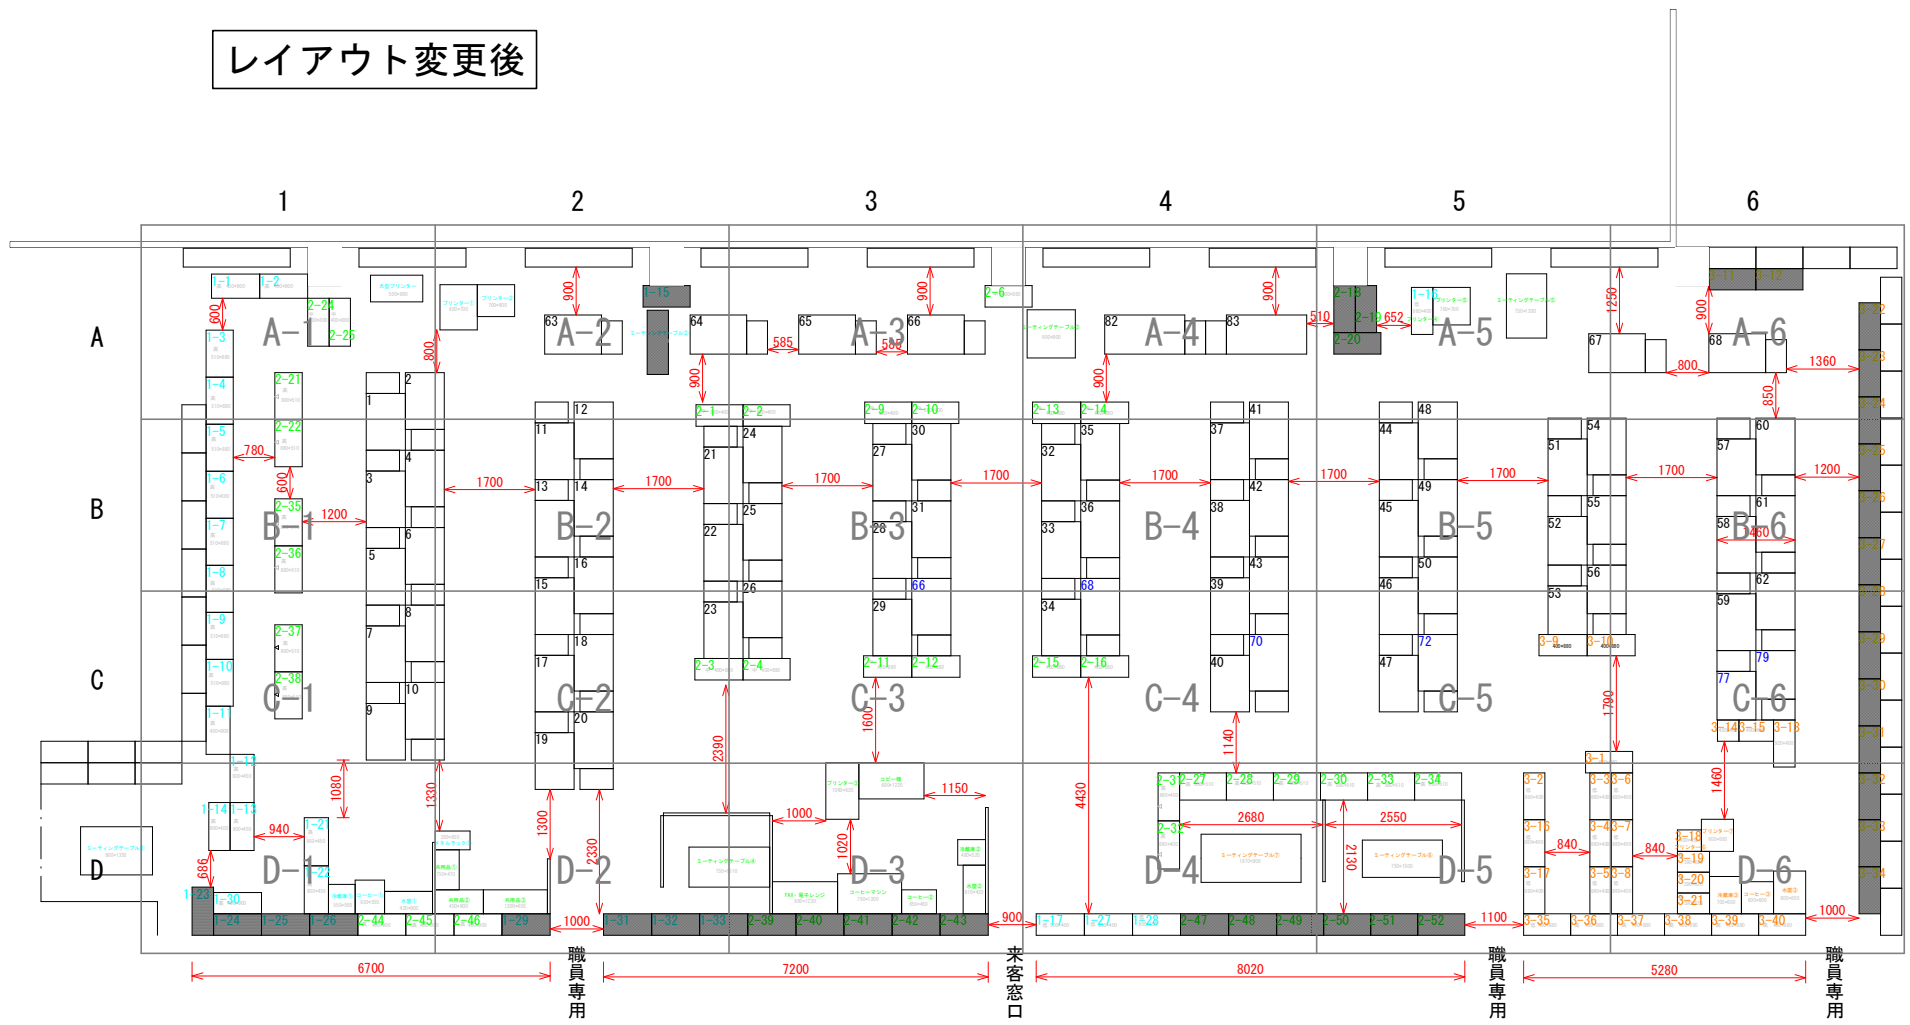

レイアウト変更後

あまり

現況レイアウト