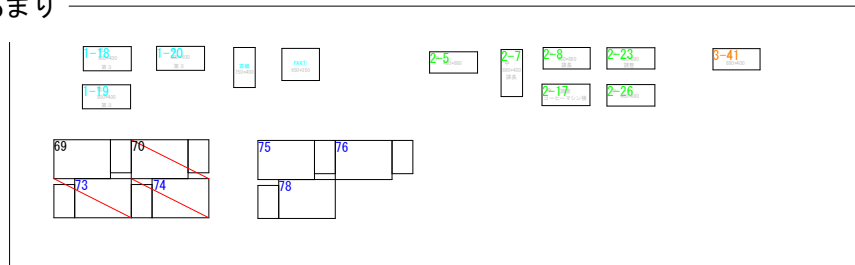

レイアウト変更後

あまり

現況レイアウト