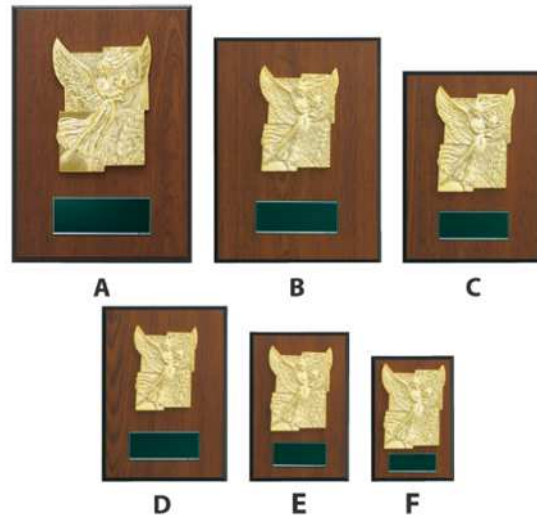

楯

SO-5046

素材 本体/圧縮木材
レリーフ/樹脂

サイズ	税込価格	本体価格	高さ/mm	幅/mm	重量/g
A	¥4,400	¥4,000	300	210	550
B	¥3,740	¥3,400	270	200	490
C	¥3,300	¥3,000	230	170	360
D	¥2,750	¥2,500	210	150	290
E	¥2,420	¥2,200	180	120	200
F	¥2,090	¥1,900	150	100	140