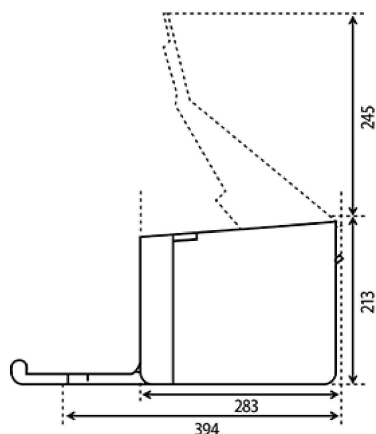

※ スタータートナーは本体初期同梱用のトナーカートリッジです。印刷可能枚数は700ページになります（ISO/IEC 19752に基づきA4普通紙に片面連続印刷した場合の平均値）。

※ 保証書は同梱されておりません。保証登録は「[ご購入製品保証登録のお願い](#)」をご覧ください。

寸法図

標準状態（上面）

単位：mm

標準状態（横面）

単位：mm

ダウンロード!