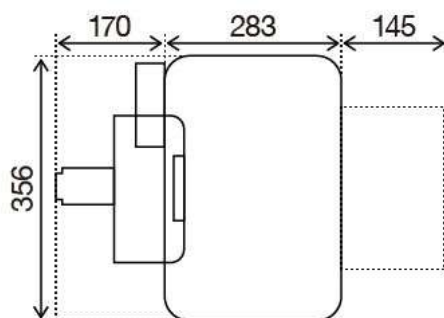

※ スタータートナーは本体初期同梱用のトナーカートリッジです。印刷可能枚数は700ページになります（ISO/IEC 19752に基づきA4普通紙に片面連続印刷した場合の平均値）。

※ 保証書は同梱されておりません。保証登録は「[ご購入製品保証登録のお願い](#)」をご覧ください。

寸法図

標準状態（上面）

単位：mm

標準状態（横面）

単位：mm

ダウンロード!