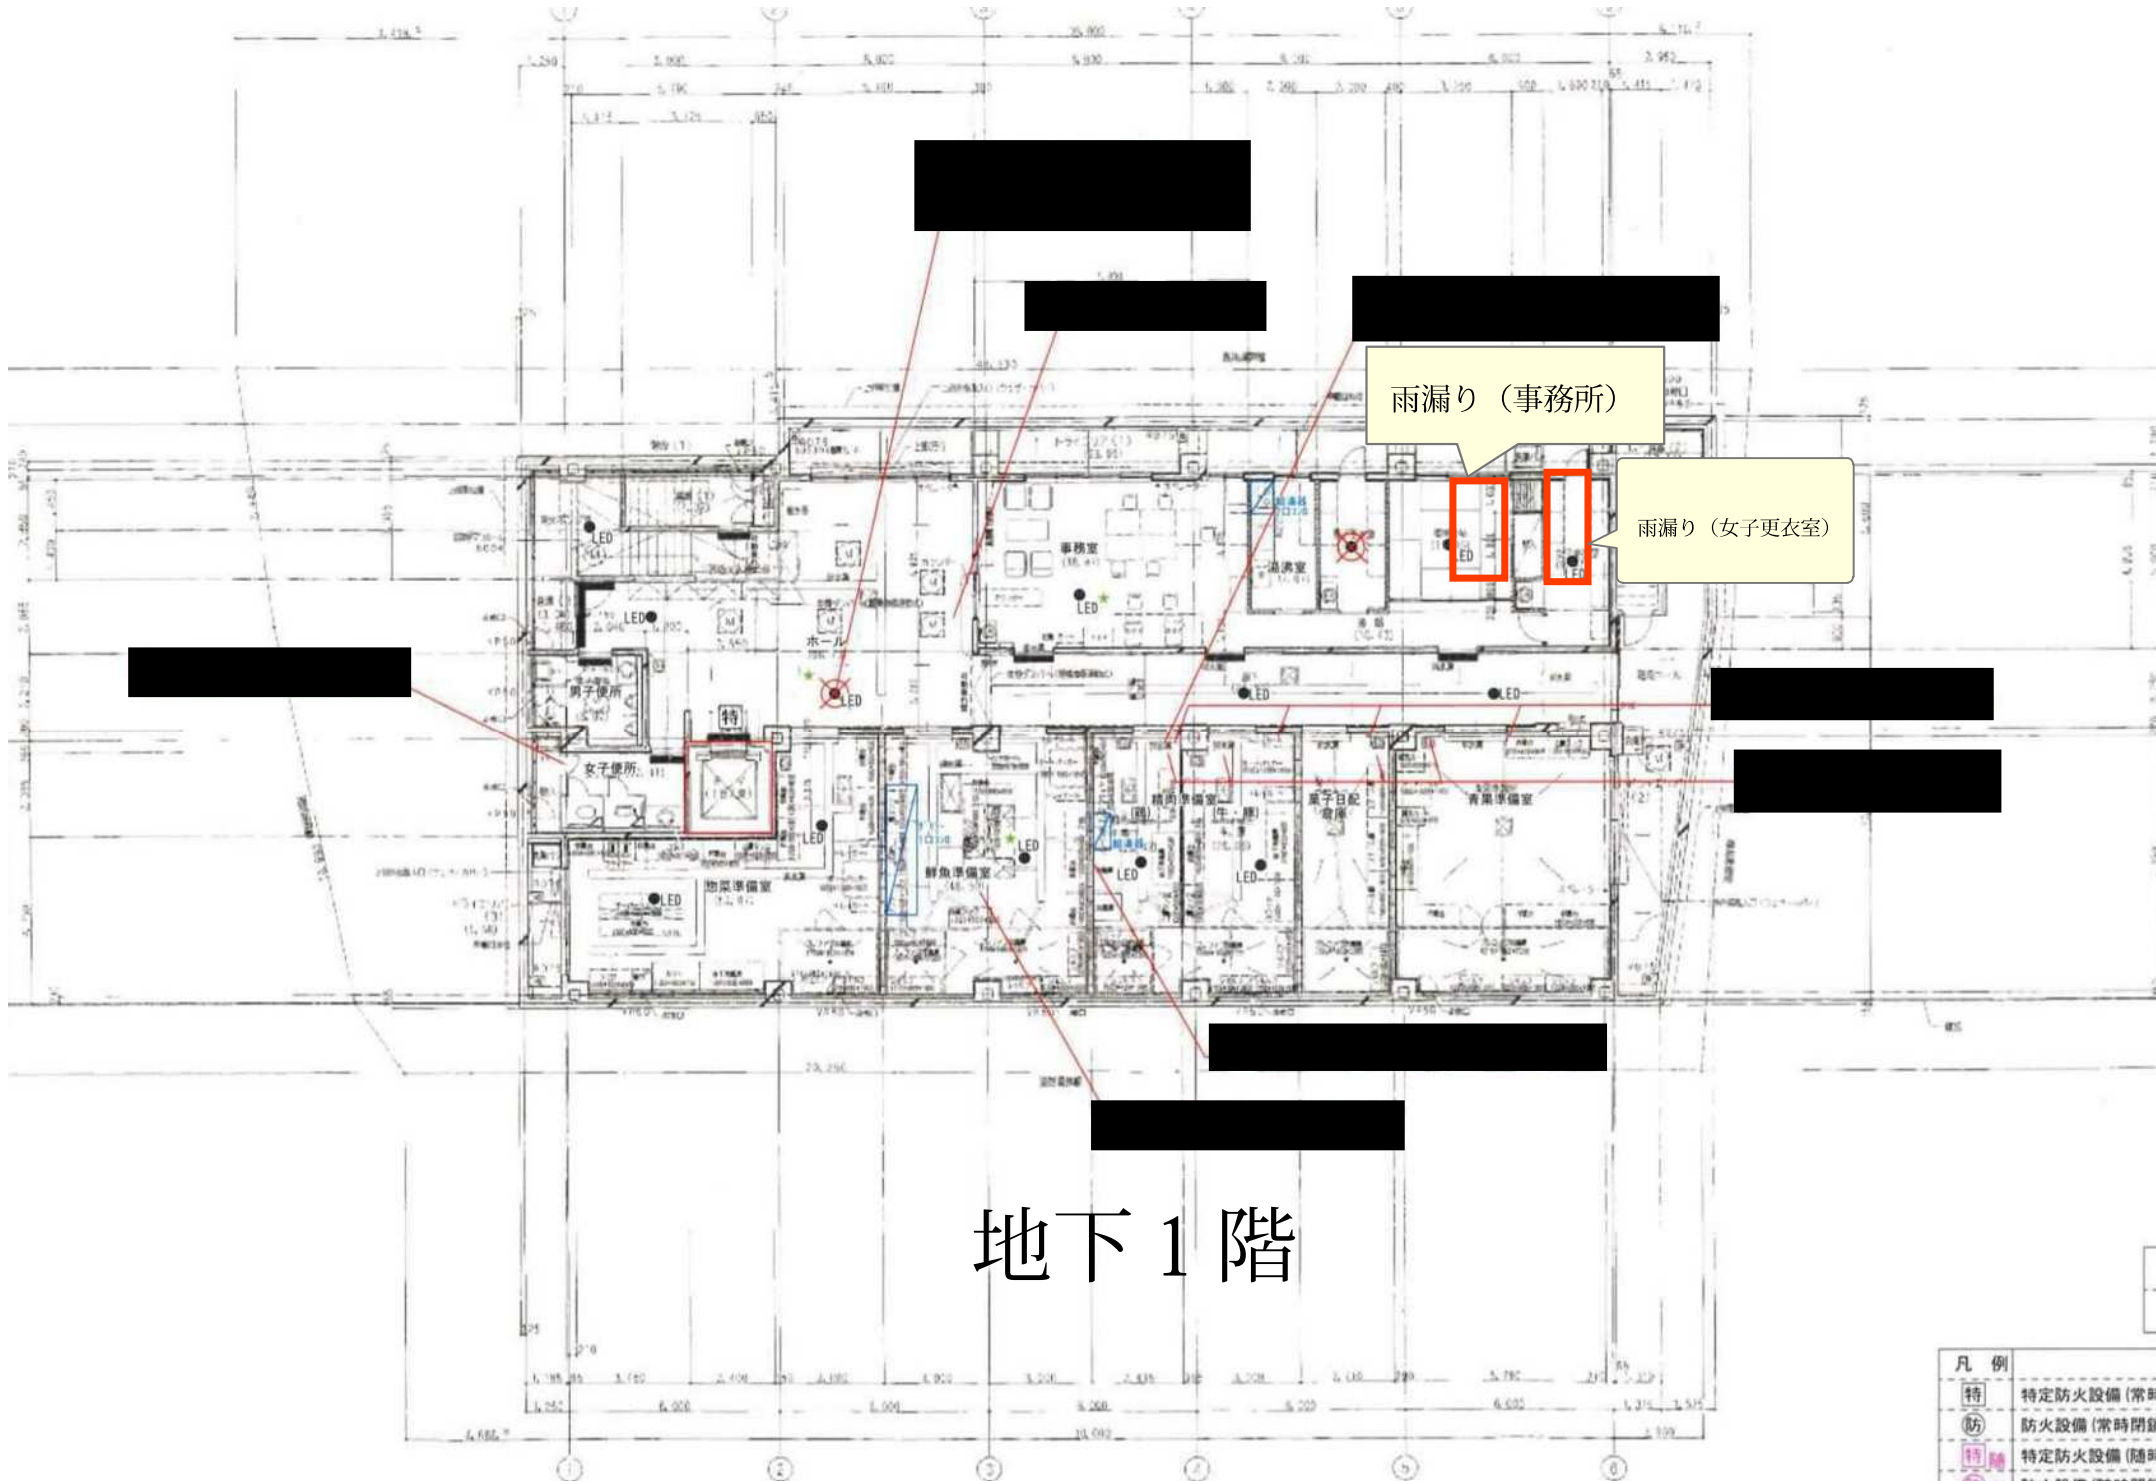

旧嵯峨公設小売市場 自主点検写真

1_雨漏り(事務所)

2_雨漏り(女子更衣室)

3_雨漏り

4_雨漏り

地下1階

雨漏り (事務所)

雨漏り (女子更衣室)