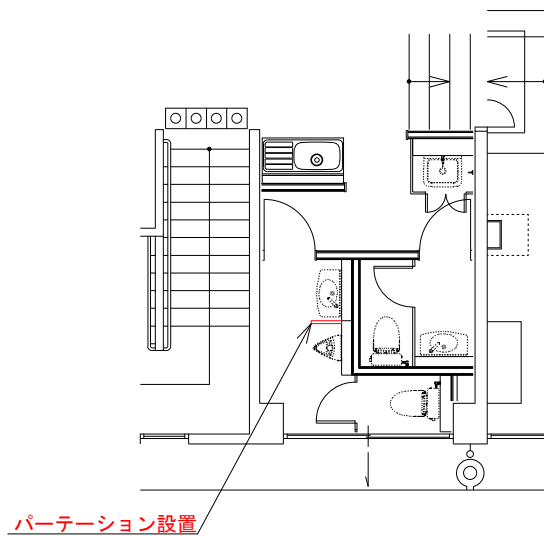

京都市監査事務局 2階平面図

2階便所 平面詳細図