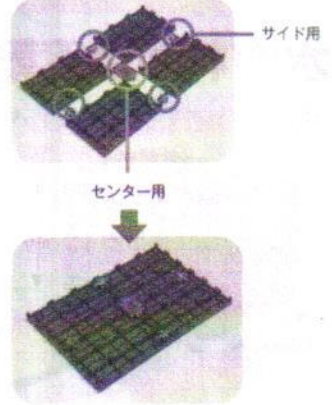

ジョイント使用例

4枚を図のように繋げる場合、センター用1個、サイド用4個が必要です。