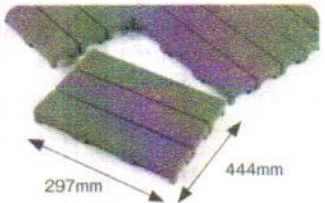

## ジョイント使用例

4枚を図のように繋げる場合、センター用1個、サイド用4個が必要です。

## エコブロックスノコ

防炎

①●グリーン	621-548	各 ¥2,200 (税込 ¥2,420)
②●ブルー	621-549	
③●ピンク	621-550	

【サイズ】297×444mm【質量】770g  
【材質】ポリプロピレン(再生樹脂)、ジョイント：合成ゴム