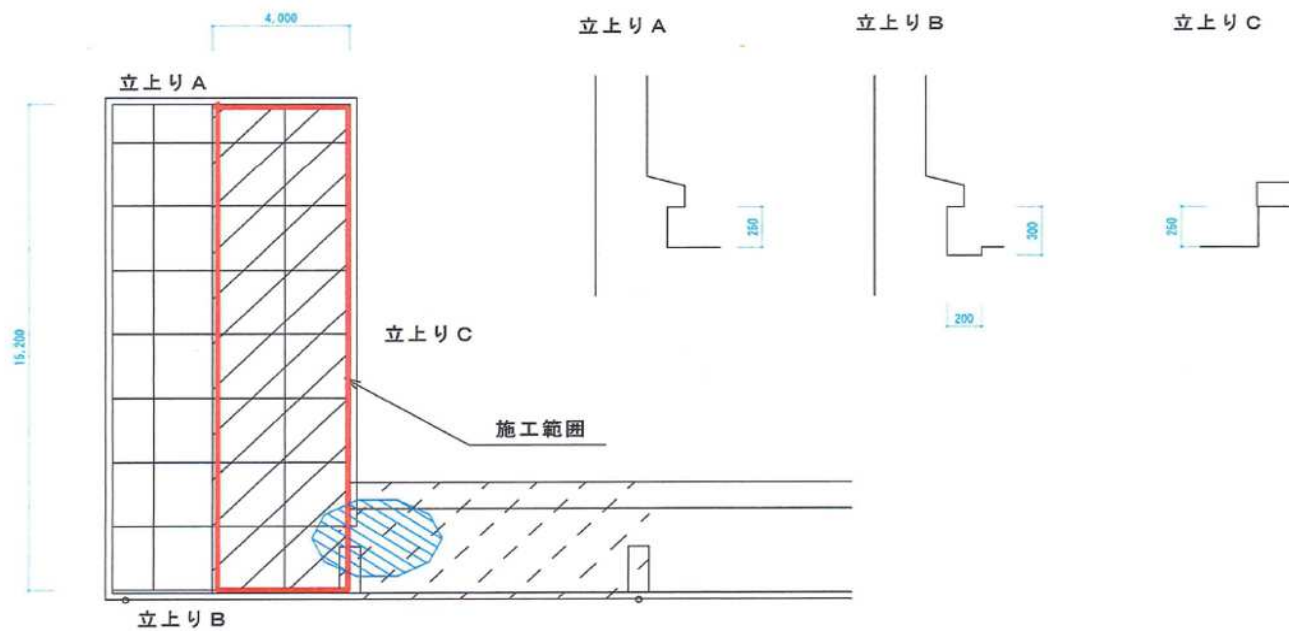

仕様書(別紙) 京都市立御所南小学校 本館屋上漏水修繕

No. 1

御所南小学校

本館屋上

No. 2

御所南小学校

本館

漏水箇所

No. 3

御所南小学校

本館

漏水箇所

No. 4

御所南小学校

本館屋上

No. 5