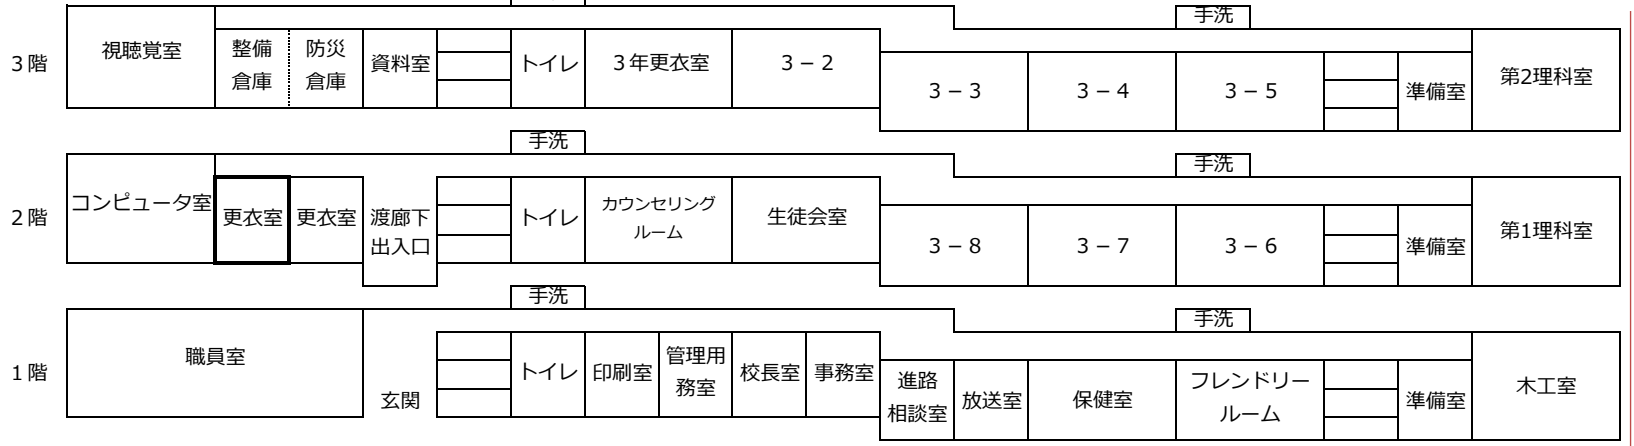

令和8年度

教室配置図(案)

京都市立西京極中学校

令和8年3月31日

北校舎

グラウンド

武道場

校門

南校舎