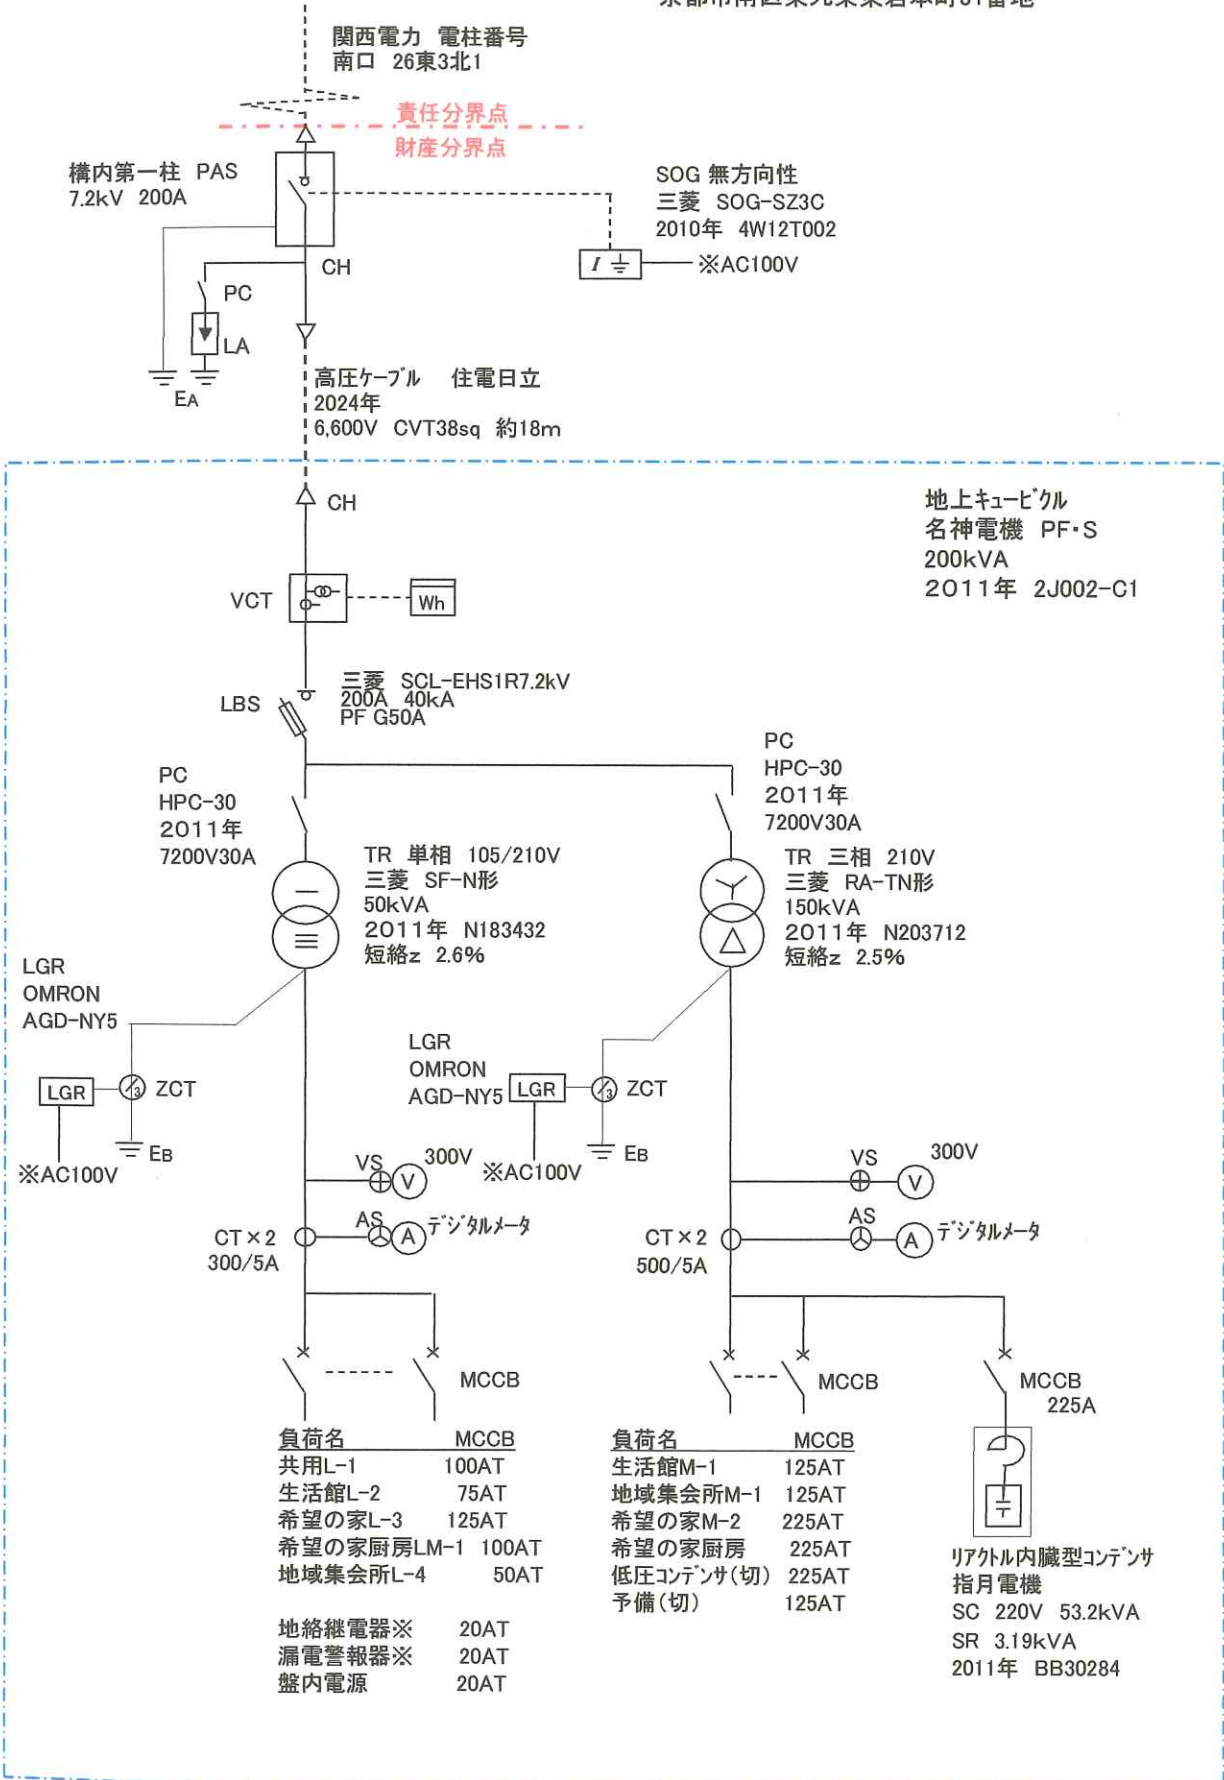

# 京都市地域・多文化交流ネットワークセンター 単線結線図

令和 7年 4月  
(2025年)

京都市南区東九条東岩本町31番地