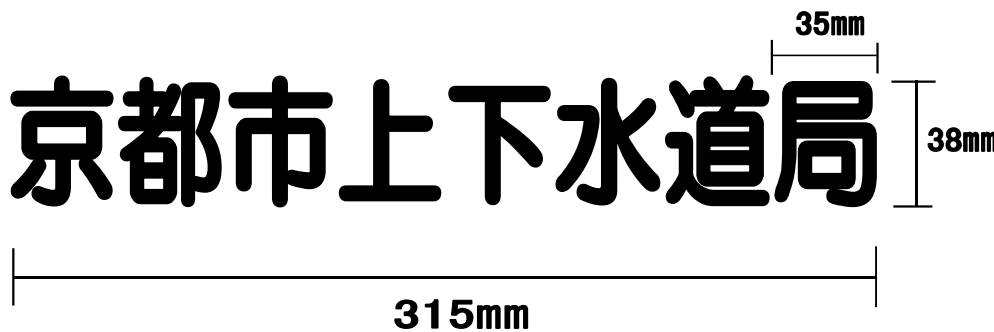

雨合羽仕様書

コヤナギ製 エントラント # 9770 同等品以上
色 ネイビー
ネーム入れ 背中 文字 白色
京都市上下水道局

字体 丸ゴシック
文字 白色